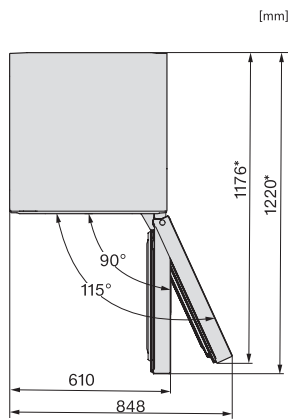

KFN 4795 CD

Volně stojící chladnička s mrazničkou
se systémem DailyFresh, NoFrost, DynaCool a s vyšším komfortem.

KFN4898CD, KFN4795DD bb, KFN4795CD bb, top view (footnote*) (installation drawings)