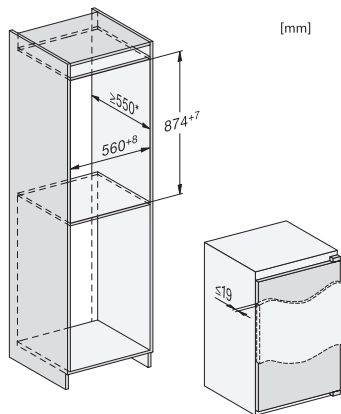

K 7118 D

Vestavná chladnička

s DailyFresh, 4* mrazicí přihrádkou, LED osvětlením a SoftClose pro víc komfortu

K7118D, K7128D, K7116E, K7126E, K7117D, K7127D, K7115E, K7125E, built-in (footnote*) (installation drawings)