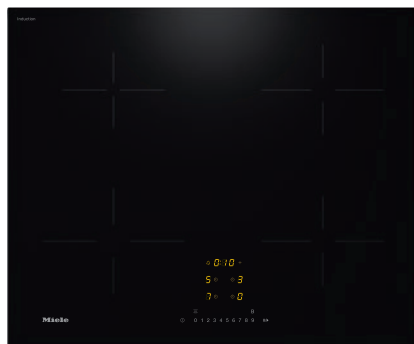

KM 7361 FL

Indukční varná deska

se 4 jednotlivými varnými zónami za příznivou cenu

- Rychlá volba pomocí číselné řady – ComfortSelect
- 4 jednotlivé varné zóny v různých velikostech
- V šířce 620 mm pro instalaci nad pracovní deskou nebo pro zapuštění
- komunikace s odsavačem par – automatická funkce Con@ctivity