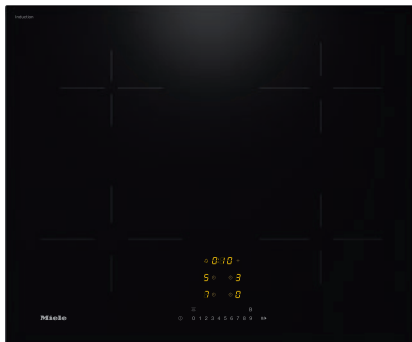

KM 7361 FL
Indukční varná deska
se 4 jednotlivými varnými zónami za příznivou cenu

EAN: 4002516711971 / Číslo materiálu: 12315510 / Číslo starého materiálu: 26736170D

Individuální možnosti nastavení (např. signální tóny)	•
Hospodárnost a udržitelost	
Využití zbytkového tepla	•
Příkon ve vypnutém stavu ve W	0,5
Příkon v pohotovostním režimu ve W	1,0
Příkon v síťovém pohotovostním režimu ve W	2,0
Čas do automatického zapnutí z vypnutého stavu v min	20
Čas do automatického zapnutí z pohotovostního režimu v min	20
Čas do automatického zapnutí ze síťového pohotovostního režimu v min	20
Komfort při údržbě	
Snadná údržba sklokeramiky	•
Bezpečnost	
Bezpečnostní vypínání	•
Blokovací funkce	•
Zablokování zprovoznění	•
Integrovaný ochlazovací ventilátor	•
Ochrana proti přehřátí	•
Ukazatel zbytkového tepla	•
Technické údaje	
Rozměry v mm (šířka)	620
Rozměry v mm (výška)	53
Rozměry v mm (hloubka)	520
Rozměry výřezu v mm (šířka) při instalaci bez rámu na pracovní desku	560
Vestavná výška se svorkovnicí v mm	53
Rozměry výřezu v mm (hloubka) při instalaci bez rámu na pracovní desku	490
Vnitřní rozměr výřezu v mm (šířka) při instalaci se zapuštěním do pracovní desky	600
Vnitřní rozměr výřezu v mm (hloubka) při instalaci se zapuštěním do pracovní desky	500
Hmotnost v kg	10
Vnější rozměr výřezu v mm (šířka) při instalaci se zapuštěním do pracovní desky	624
Vnější rozměr výřezu v mm (hloubka) při instalaci se zapuštěním do pracovní desky	524
Celkový příkon v kW	7,30
Délka elektrického přívodního kabelu v m	1,6
Napětí ve V	230
Frekvence v Hz	50-60
Dodávané příslušenství	
Přípojovací kabel	Ano
Voucher na grilovací desku GGRP Gourmet	Přípojovací kabel