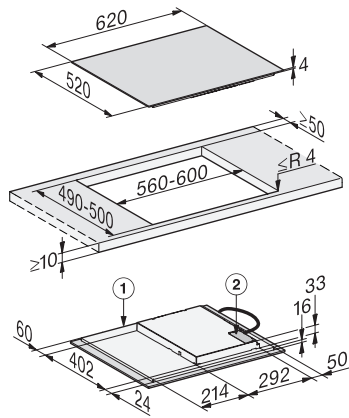

KM 7361 FL

Indukční varná deska

se 4 jednotlivými varnými zónami za příznivou cenu

KM7360FL, KM7361FL surface-mounted (Installation drawing)