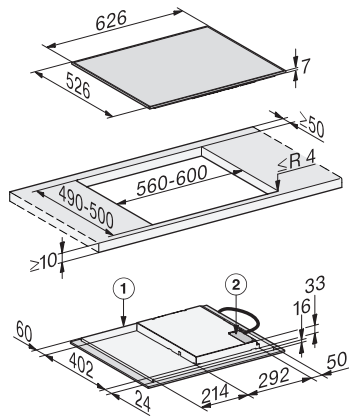

KM 7361 FR

Indukční varná deska

se 4 jednotlivými varnými zónami za příznivou cenu

KM7360FR, KM7361FR surface-mounted (Installation drawing)