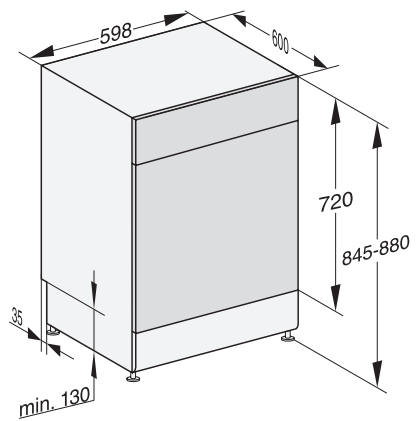

G 7130 SC Front AutoDos

Podstavná myčka nádobí

s automatickým dávkováním AutoDos s integrovaným zásobníkem na PowerDisk

G7000, free standing dishwasher, 60cm (installation drawing)