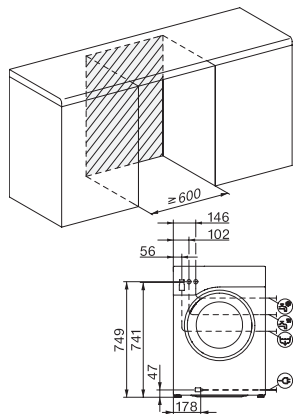

WWD164 WCS 9kg

Pračka s předním plněním W1:

se systémem Miele@home a kapacitou 9 kg pro chytrou péči o prádlo.

EAN: 4002516609933 / Číslo materiálu: 12137050 / Číslo starého materiálu: 11WD1641CZ

Snadno ošetřovatelné	•
Jemné prádlo	•
Košile	•
Vlna (ruční praní)	•
Expres 20	•
Tmavé/jeans	•
Impregnace	•
Odčerpávání/odstředování	•
ECO 40–60	•
Extra funkce praní	
Krátký	•
Předepírání	•
Více vody	•
Extra máchání	•
Předžehlení párou	•
Bzučák	•
Kvalita	
Prací vana	Nerez
Protizávaží z litiny	•
Bezpečnost	
Systém ochrany proti poškození vodou	Watercontrol-System
Dětská pojistka	•
PIN kód	•
Optické rozhraní	•
Technické údaje	
Rozměry v mm (šířka)	596
Rozměry v mm (výška)	850
Rozměry v mm (hloubka)	643
Hloubka přístroje s otevřenými dveřky v mm	1077
Hmotnost v kg	91
Celkový příkon v kW	2,10-2,40
Napětí ve V	220-240
Jištění v A	10
Frekvence v Hz	50
Délka elektrického přívodního kabelu v m	2

WWD164 WCS 9kg

Pračka s předním plněním W1:

se systémem Miele@home a kapacitou 9 kg pro chytrou péči o prádlo.

W1 drawing, facia 5 degree, measures in mm

W1 drawing, facia 5 degree, measures in mm

W1 drawing, facia 5 degree, measures in mm

W1 drawing, facia 5 degree, measures in mm