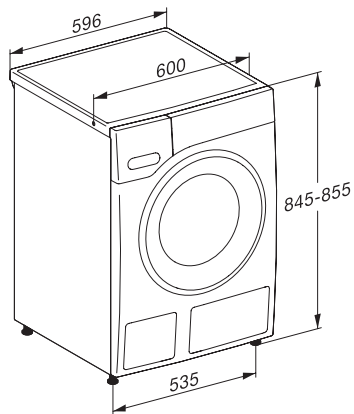

WWD164 WCS 9kg

Pračka s předním plněním W1:

se systémem Miele@home a kapacitou 9 kg pro chytrou péči o prádlo.

EAN: 4002516609933 / Číslo materiálu: 12137050 / Číslo starého materiálu: 11WD1641CZ

Snadno ošetřovatelné	•
Jemné prádlo	•
Košile	•
Vlna (ruční praní)	•
Expres 20	•
Tmavé/jeans	•
Impregnace	•
Odčerpávání/odstředování	•
ECO 40–60	•
Extra funkce praní	
Krátký	•
Předepírání	•
Více vody	•
Extra máchání	•
Předžehlení párou	•
Bzučák	•
Kvalita	
Prací vana	Nerez
Protizávaží z litiny	•
Bezpečnost	
Systém ochrany proti poškození vodou	Watercontrol-System
Dětská pojistka	•
PIN kód	•
Optické rozhraní	•
Technické údaje	
Rozměry v mm (šířka)	596
Rozměry v mm (výška)	850
Rozměry v mm (hloubka)	643
Hloubka přístroje s otevřenými dveřky v mm	1077
Hmotnost v kg	91
Celkový příkon v kW	2,10-2,40
Napětí ve V	220-240
Jištění v A	10
Frekvence v Hz	50
Délka elektrického přívodního kabelu v m	2

WWD164 WCS 9kg

Pračka s předním plněním W1:

se systémem Miele@home a kapacitou 9 kg pro chytrou péči o prádlo.

W1 drawing, facia 5 degree, measures in mm

W1 drawing, facia 5 degree, measures in mm

W1 drawing, facia 5 degree, measures in mm