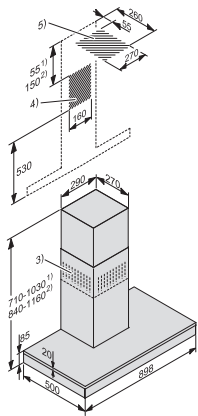

DA 6698 W Puristic Edition 6000

Nástěnný odsávač par

s energeticky úsporným LED osvětlením a dotykovým ovládáním pro snadnou obsluhu.

DA 6698 W, CLST (Installation drawing)