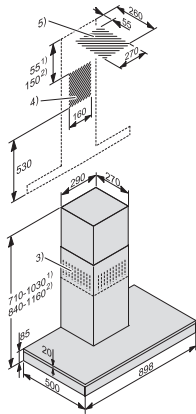

DA 6698 W Puristic Edition 6000

Nástěnný odsávač par

s energeticky úsporným LED osvětlením a dotykovým ovládáním pro snadnou obsluhu.

DA 6698 W, CLST (Installation drawing)