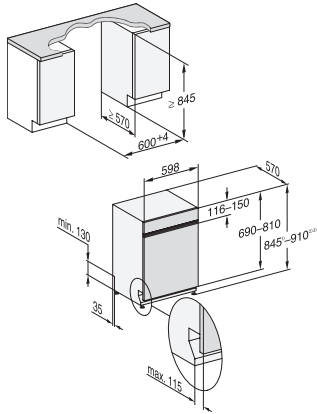

G 7605 SCi XXL AutoDos
Vestavná myčka nádobí XXL
s automatickým dávkováním AutoDos s integrovaným zásobníkem na PowerDisk

G7000, integrated dishwasher, XXL, 60cm (installation drawing)