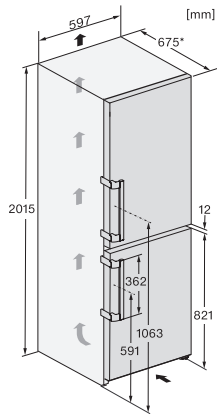

KFN 4795 CD

Volně stojící chladnička s mrazničkou
se systémem DailyFresh, NoFrost, DynaCool a s vyšším komfortem.

KFN4797DD, KFN4797CD, KFN4799DDE, KFN4795DD,
KFN4795CD, KFN4795BD, installation sketch (footnote*)