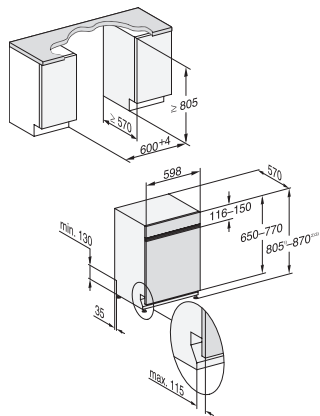

G 7131 SCi AD 125 Edition

Vestavná myčka nádobí

s automatickým dávkováním AutoDos s integrovaným zásobníkem na PowerDisk

G7000, integrated dishwasher, 60cm (installation drawing)