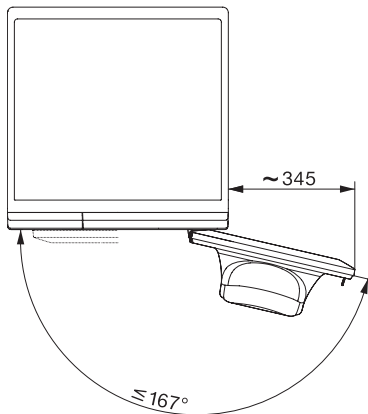

Regulace pěnovosti	•
Motor ProfiEco	•
<b>Programy praní</b>	
QuickPowerWash	•
Bavlna	•
Snadno ošetřovatelné	•
Jemné prádlo	•
Košile	•
Vlna (ruční praní)	•
Expres 20	•
Tmavé/jeans	•
Osvěžení (pára)	•
Odčerpávání/odstředování	•
ECO 40–60	•
<b>Extra funkce praní</b>	
Krátký	•
Předepírání	•
Více vody	•
Extra máchání	•
Vyhlazování párou	•
Předžehlení párou	•
Bzučák	•
<b>Bezpečnost</b>	
Systém ochrany proti poškození vodou	Watercontrol-System
Dětská pojistka	•
PIN kód	•
Optické rozhraní	•
<b>Technické údaje</b>	
Rozměry v mm (šířka)	596
Rozměry v mm (výška)	850
Rozměry v mm (hloubka)	636
Hloubka přístroje s otevřenými dvířky v mm	1054
Hloubka přístroje bez dvířek (pro podstavbu) v mm	600
Hmotnost v kg	80
Celkový příkon v kW	2,10-2,40
Napětí ve V	220-240
Jištění v A	10
Frekvence v Hz	50
Délka elektrického přívodního kabelu v m	2

WEB395 WCS 125 Edition

Pračka s předním plněním W1:

s třídou A –20 %, funkcemi SteamCare a PowerWash pro vynikající ochranu prádla.

W1 installation drawing, slanted fascia or straight fascia, measures in mm

W1 drawing, slanted fascia or straight fascia, measures in mm

W1 drawing, slanted fascia or straight fascia, measures in mm

W1 drawing, slanted fascia or straight fascia, measures in mm