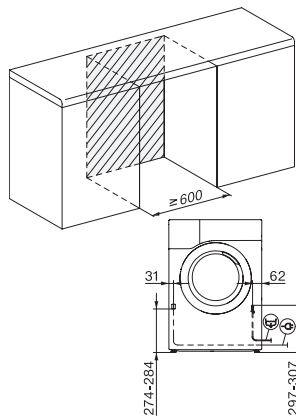

TEL695WP 125 Gala Edition

Sušička s tepelným čerpadlem T1:

s funkcemi SteamFinish a DryCare 40 pro šetrnou péči o prádlo.

EAN: 4002516768128 / Číslo materiálu: 12448890 / Číslo starého materiálu: 12EL6952CZ

TEL695WP 125 Gala Edition

Sušička s tepelným čerpadlem T1:

s funkcemi SteamFinish a DryCare 40 pro šetrnou péči o prádlo.

T1 installation drawing, slanted facia or straight facia, measures in mm

T1 drawing, slanted facia or straight facia, measures in mm

T1 drawing, slanted facia or straight facia, with porthole, measures in mm

T1 drawing, slanted facia or straight facia, measures in mm