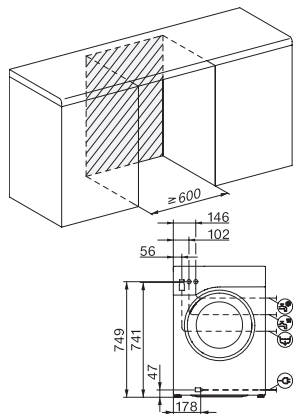

Průtokový měřič	•
Regulace pěnovosti	•
Motor ProfiEco	•
<b>Programy praní</b>	
QuickPowerWash	•
Bavlna	•
Snadno ošetřovatelné	•
Jemné prádlo	•
Košile	•
Vlna (ruční praní)	•
Expres 20	•
Tmavé/jeans	•
Osvěžení (pára)	•
Odčerpávání/odstředování	•
ECO 40–60	•
<b>Extra funkce praní</b>	
Krátký	•
Předepírání	•
Více vody	•
Extra máchání	•
Vyhlazování párou	•
Předžehlení párou	•
Bzučák	•
<b>Bezpečnost</b>	
Systém ochrany proti poškození vodou	Watercontrol-System
Dětská pojistka	•
PIN kód	•
Optické rozhraní	•
<b>Technické údaje</b>	
Rozměry v mm (šířka)	596
Rozměry v mm (výška)	850
Rozměry v mm (hloubka)	636
Hloubka přístroje s otevřenými dvířky v mm	1054
Hloubka přístroje bez dvířek (pro podstavbu) v mm	600
Hmotnost v kg	80
Celkový příkon v kW	2,10-2,40
Napětí ve V	220-240
Jištění v A	10
Frekvence v Hz	50
Délka elektrického přívodního kabelu v m	2

WWB380 WCS 125 Edition

Pračka s předním plněním W1:

s třídou A –20 %, funkcemi SteamCare a PowerWash pro vynikající ochranu prádla.

W1 drawing, facia 5 degree, measures in mm

W1 drawing, facia 5 degree, measures in mm

W1 drawing, facia 5 degree, measures in mm

W1 drawing, facia 5 degree, measures in mm