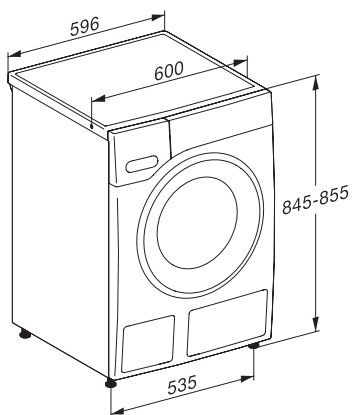

Průtokový měřič	•
Regulace pěnovosti	•
Motor ProfiEco	•
<b>Programy praní</b>	
QuickPowerWash	•
Bavlna	•
Snadno ošetřovatelné	•
Jemné prádlo	•
Košile	•
Vlna (ruční praní)	•
Expres 20	•
Tmavé/jeans	•
Osvěžení (pára)	•
Odčerpávání/odstředování	•
ECO 40–60	•
<b>Extra funkce praní</b>	
Krátký	•
Předepírání	•
Více vody	•
Extra máchání	•
Vyhlazování párou	•
Předžehlení párou	•
Bzučák	•
<b>Bezpečnost</b>	
Systém ochrany proti poškození vodou	Watercontrol-System
Dětská pojistka	•
PIN kód	•
Optické rozhraní	•
<b>Technické údaje</b>	
Rozměry v mm (šířka)	596
Rozměry v mm (výška)	850
Rozměry v mm (hloubka)	636
Hloubka přístroje s otevřenými dvířky v mm	1054
Hloubka přístroje bez dvířek (pro podstavbu) v mm	600
Hmotnost v kg	80
Celkový příkon v kW	2,10-2,40
Napětí ve V	220-240
Jištění v A	10
Frekvence v Hz	50
Délka elektrického přívodního kabelu v m	2

WWB380 WCS 125 Edition

Pračka s předním plněním W1:

s třídou A –20 %, funkcemi SteamCare a PowerWash pro vynikající ochranu prádla.

W1 drawing, facia 5 degree, measures in mm

W1 drawing, facia 5 degree, measures in mm