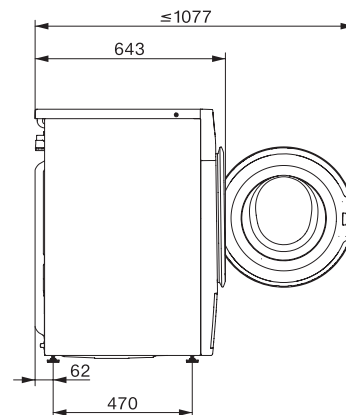

Průtokový měřič	•
Regulace pěnovosti	•
Motor ProfiEco	•
<b>Programy praní</b>	
QuickPowerWash	•
Bavlna	•
Snadno ošetřovatelné	•
Jemné prádlo	•
Košile	•
Vlna (ruční praní)	•
Expres 20	•
Tmavé/jeans	•
Osvěžení (pára)	•
Odčerpávání/odstředování	•
ECO 40–60	•
<b>Extra funkce praní</b>	
Krátký	•
Předepírání	•
Více vody	•
Extra máchání	•
Vyhlazování párou	•
Předžehlení párou	•
Bzučák	•
<b>Bezpečnost</b>	
Systém ochrany proti poškození vodou	Watercontrol-System
Dětská pojistka	•
PIN kód	•
Optické rozhraní	•
<b>Technické údaje</b>	
Rozměry v mm (šířka)	596
Rozměry v mm (výška)	850
Rozměry v mm (hloubka)	636
Hloubka přístroje s otevřenými dvířky v mm	1054
Hloubka přístroje bez dvířek (pro podstavbu) v mm	600
Hmotnost v kg	80
Celkový příkon v kW	2,10-2,40
Napětí ve V	220-240
Jištění v A	10
Frekvence v Hz	50
Délka elektrického přívodního kabelu v m	2

WWB380 WCS 125 Edition

Pračka s předním plněním W1:

s třídou A –20 %, funkcemi SteamCare a PowerWash pro vynikající ochranu prádla.

W1 drawing, facia 5 degree, measures in mm

W1 drawing, facia 5 degree, measures in mm

W1 drawing, facia 5 degree, measures in mm

W1 drawing, facia 5 degree, measures in mm