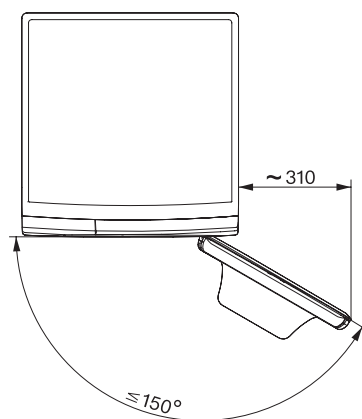

Průtokový měřič	•
Regulace pěnovosti	•
Motor ProfiEco	•
<b>Programy praní</b>	
QuickPowerWash	•
Bavlna	•
Snadno ošetřovatelné	•
Jemné prádlo	•
Košile	•
Vlna (ruční praní)	•
Expres 20	•
Tmavé/jeans	•
Osvěžení (pára)	•
Odčerpávání/odstředování	•
ECO 40–60	•
<b>Extra funkce praní</b>	
Krátký	•
Předepírání	•
Více vody	•
Extra máchání	•
Vyhlazování párou	•
Předžehlení párou	•
Bzučák	•
<b>Bezpečnost</b>	
Systém ochrany proti poškození vodou	Watercontrol-System
Dětská pojistka	•
PIN kód	•
Optické rozhraní	•
<b>Technické údaje</b>	
Rozměry v mm (šířka)	596
Rozměry v mm (výška)	850
Rozměry v mm (hloubka)	636
Hloubka přístroje s otevřenými dvířky v mm	1054
Hloubka přístroje bez dvířek (pro podstavbu) v mm	600
Hmotnost v kg	80
Celkový příkon v kW	2,10-2,40
Napětí ve V	220-240
Jištění v A	10
Frekvence v Hz	50
Délka elektrického přívodního kabelu v m	2

WWB380 WCS 125 Edition

Pračka s předním plněním W1:

s třídou A –20 %, funkcemi SteamCare a PowerWash pro vynikající ochranu prádla.

W1 drawing, facia 5 degree, measures in mm

W1 drawing, facia 5 degree, measures in mm

W1 drawing, facia 5 degree, measures in mm

W1 drawing, facia 5 degree, measures in mm