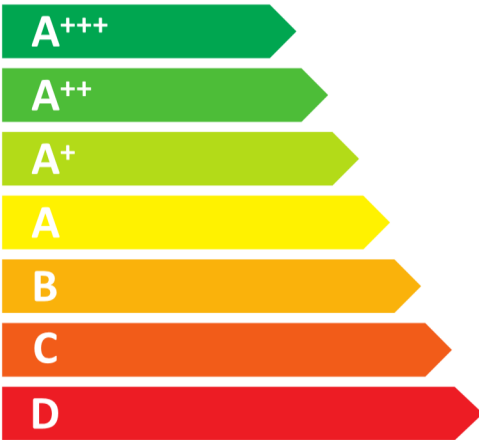

**ENERG**  
енергия · ενεργεια

**Miele**

TWC660WP

125 Edition

ENERGIA · ЕНЕРГИЯ · ΕΝΕΡΓΕΙΑ  
ENERGIJA · ENERGY · ENERGIE  
ENERGI

**172**  
kWh/annum

  
**170**  
min/cycle\*

  
**8,0**  
kg