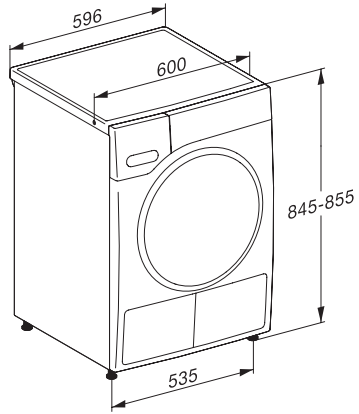

T1 drawing, facia 5 degree, measures in mm