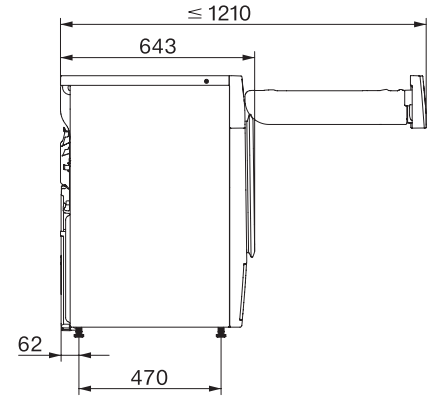

Programy sušení	
Bavlna	•
Bavlna se šípkou	•
Snadno ošetřovatelné	•
Jemné prádlo	•
Košile	•
Konečná úprava vlny	•
Expres	•
Impregnace	•
Ložní prádlo	•
Teplý vzduch/DryFresh	•
Extra funkce sušení	
Ochrana proti pomačkání	•
Bzučák	•
DryCare 40	•
Kvalita	
Nabírací žebra	•
Bezpečnost	
PIN kód	•
Indikace „Vyprázdnit zásobník“	•
Indikace „Vyčistit filtr“	•
Optické rozhraní	•
Technické údaje	
Rozměry v mm (šířka)	596
Rozměry v mm (výška)	850
Rozměry v mm (hloubka)	655
Hloubka přístroje s otevřenými dveřky v mm	1077
Hmotnost v kg	56
Celkový příkon v kW	1,10
Napětí ve V	220-240
Jištění v A	10
Frekvence v Hz	50
Délka elektrického přívodního kabelu v m	2,0
Hermeticky uzavřeno	•
Typ chladiva	R290
Množství chladiva v kg	0,14
Potenciál globálního oteplování chladiva v CO <sub>2</sub> e	3
Potenciál globálního oteplování přístroje v CO <sub>2</sub> e	0,42
Výměna svítek	Zákaznický servis
Dodávané příslušenství	
Flakón s vůní	•
Voucher na druhý flakón s vůní	•

TWC660WP 125 Edition

Sušička s tepelným čerpadlem T1:

s třídou A+++ a funkcí DryCare 40 pro efektivní a šetrné sušení.

T1 installation drawing, facia 5 degree, measures in mm

T1 drawing, facia 5 degree, measures in mm

T1 drawing, facia 5 degree, with porthole, measures in mm

T1 drawing, facia 5 degree, without porthole, measures in mm