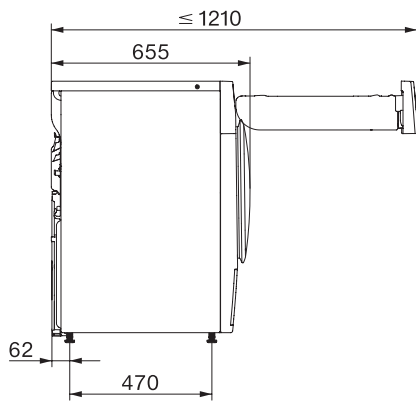

Programy sušení	
Bavlna	•
Bavlna se šípkou	•
Snadno ošetřovatelné	•
Jemné prádlo	•
Košile	•
Konečná úprava vlny	•
Expres	•
Impregnace	•
Ložní prádlo	•
Teplý vzduch/DryFresh	•
Extra funkce sušení	
Ochrana proti pomačkání	•
Bzučák	•
DryCare 40	•
Kvalita	
Nabírací žebra	•
Bezpečnost	
PIN kód	•
Indikace „Vyprázdnit zásobník“	•
Indikace „Vyčistit filtr“	•
Optické rozhraní	•
Technické údaje	
Rozměry v mm (šířka)	596
Rozměry v mm (výška)	850
Rozměry v mm (hloubka)	655
Hloubka přístroje s otevřenými dveřky v mm	1077
Hmotnost v kg	56
Celkový příkon v kW	1,10
Napětí ve V	220-240
Jištění v A	10
Frekvence v Hz	50
Délka elektrického přívodního kabelu v m	2,0
Hermeticky uzavřeno	•
Typ chladiva	R290
Množství chladiva v kg	0,14
Potenciál globálního oteplování chladiva v CO <sub>2</sub> e	3
Potenciál globálního oteplování přístroje v CO <sub>2</sub> e	0,42
Výměna svítek	Zákaznický servis
Dodávané příslušenství	
Flakón s vůní	•
Voucher na druhý flakón s vůní	•

TWC660WP 125 Edition

Sušička s tepelným čerpadlem T1:

s třídou A+++ a funkcí DryCare 40 pro efektivní a šetrné sušení.

T1 installation drawing, facia 5 degree, measures in mm

T1 drawing, facia 5 degree, measures in mm

T1 drawing, facia 5 degree, with porthole, measures in mm

T1 drawing, facia 5 degree, without porthole, measures in mm