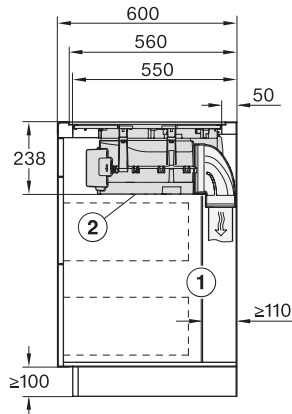

Vestavná výška se svorkovnicí v mm	238
Vnitřní rozměr výřezu v mm (šířka) při instalaci se zapuštěním do pracovní desky	780
Vnitřní rozměr výřezu v mm (hloubka) při instalaci se zapuštěním do pracovní desky	500
Hmotnost v kg	20
Vnější rozměr výřezu v mm (šířka) při instalaci se zapuštěním do pracovní desky	804
Vnější rozměr výřezu v mm (hloubka) při instalaci se zapuštěním do pracovní desky	524
Celkový příkon v kW	7,50
Napětí ve V	230
Frekvence v Hz	50-60
Délka elektrického přívodního kabelu v m	1,6
<b>Dodávané příslušenství</b>	
Připojovací kabel	Ano

## KMDA 7676 FL-A BlackPerfection

Indukční varná deska s integrovaným odsavačem par

se dvěma extra velkými varnými oblastmi PowerFlex XL pro odtahový provoz

KMDA7676FL, KMDA7876FL – Installation drawing

KMDA7676FL, KMDA7876FL – flush – Installation drawing

KMDA7676FL, KMDA7876FL – Side view lying on top – Installation drawing

KMDA7676FL, KMDA7876FL – Side view lying on top+X – Installation drawing

KMDA7676FL, KMDA7876FL – Side view flush – Installation drawing

KMDA7676FL, KMDA7876FL – Side view flush+X – Installation drawing

KMDA7676FL, KMDA7876FL – Side view lying on top, Plug&Play – Installation drawing

KMDA7676FL, KMDA7876FL – Side view lying on top+X, Plug&Play – Installation drawing