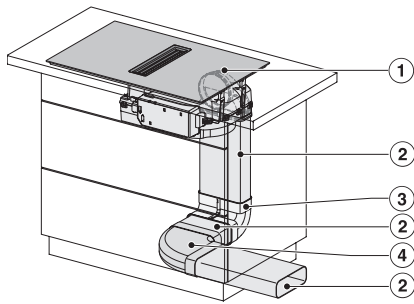

KMDA 7676 FL-A BlackPerfection

Indukční varná deska s integrovaným odsavačem par se dvěma extra velkými varnými oblastmi PowerFlex XL pro odtahový provoz

KMDA7676FL, KMDA7876FL – Installation variant 11 Exhaust air – drawing

KMDA7676FL, KMDA7876FL – Installation variant 12 Exhaust air – drawing

KMDA7676FL/FR, KMDA7876FL/FR, Exhaust air (Installation drawing)