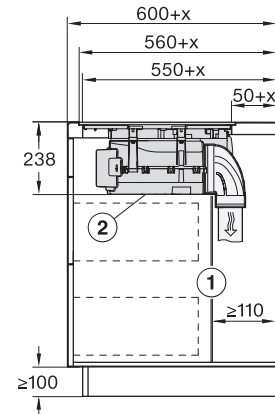

Vestavná výška se svorkovnicí v mm	238
Vnitřní rozměr výřezu v mm (šířka) při instalaci se zapuštěním do pracovní desky	780
Vnitřní rozměr výřezu v mm (hloubka) při instalaci se zapuštěním do pracovní desky	500
Hmotnost v kg	20
Vnější rozměr výřezu v mm (šířka) při instalaci se zapuštěním do pracovní desky	804
Vnější rozměr výřezu v mm (hloubka) při instalaci se zapuštěním do pracovní desky	524
Celkový příkon v kW	7,50
Napětí ve V	230
Frekvence v Hz	50-60
Délka elektrického přívodního kabelu v m	1,6
<b>Dodávané příslušenství</b>	
Připojovací kabel	Ano

## KMDA 7676 FL-A BlackPerfection

Indukční varná deska s integrovaným odsavačem par

se dvěma extra velkými varnými oblastmi PowerFlex XL pro odtahový provoz

KMDA7676FL, KMDA7876FL – Installation drawing

KMDA7676FL, KMDA7876FL – flush – Installation drawing

KMDA7676FL, KMDA7876FL – Side view lying on top – Installation drawing

KMDA7676FL, KMDA7876FL – Side view lying on top+X – Installation drawing

KMDA7676FL, KMDA7876FL – Side view flush – Installation drawing

KMDA7676FL, KMDA7876FL – Side view flush+X – Installation drawing

KMDA7676FL, KMDA7876FL – Side view lying on top, Plug&Play – Installation drawing

KMDA7676FL, KMDA7876FL – Side view lying on top+X, Plug&Play – Installation drawing