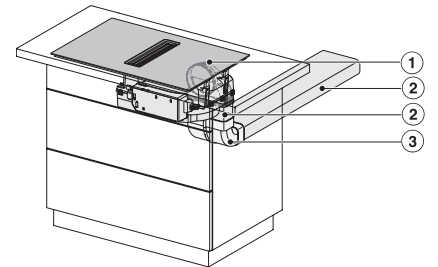

KMDA 7676 FL-A BlackPerfection

Indukční varná deska s integrovaným odsavačem par se dvěma extra velkými varnými oblastmi PowerFlex XL pro odtahový provoz

KMDA7676FL, KMDA7876FL – Installation variant 11 Exhaust air – drawing

KMDA7676FL, KMDA7876FL – Installation variant 12 Exhaust air – drawing

KMDA7676FL/FR, KMDA7876FL/FR, Exhaust air (Installation drawing)