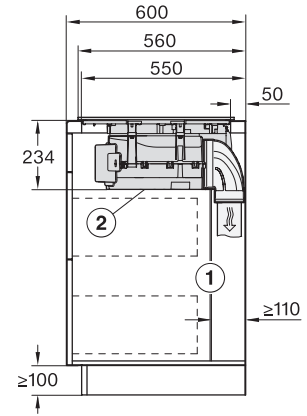

Vestavná výška se svorkovnicí v mm	238
Vnitřní rozměr výřezu v mm (šířka) při instalaci se zapuštěním do pracovní desky	780
Vnitřní rozměr výřezu v mm (hloubka) při instalaci se zapuštěním do pracovní desky	500
Hmotnost v kg	20
Vnější rozměr výřezu v mm (šířka) při instalaci se zapuštěním do pracovní desky	804
Vnější rozměr výřezu v mm (hloubka) při instalaci se zapuštěním do pracovní desky	524
Celkový příkon v kW	7,50
Napětí ve V	230
Frekvence v Hz	50-60
Délka elektrického přívodního kabelu v m	1,6
<b>Dodávané příslušenství</b>	
Připojovací kabel	Ano

KMDA7676FL, KMDA7876FL – Side view lying on top – Installation drawing

KMDA7676FL, KMDA7876FL – Side view lying on top+X – Installation drawing

KMDA7676FL, KMDA7876FL – Side view flush – Installation drawing

KMDA7676FL, KMDA7876FL – Side view flush+X – Installation drawing

KMDA7676FL, KMDA7876FL – Side view lying on top, Plug&Play – Installation drawing

KMDA7676FL, KMDA7876FL – Side view lying on top+X, Plug&Play – Installation drawing