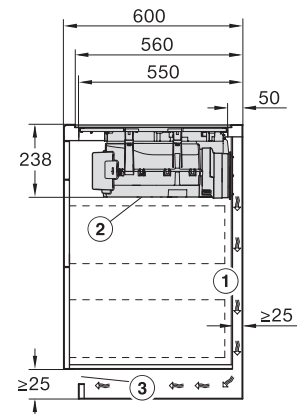

Vestavná výška se svorkovnicí v mm	238
Vnitřní rozměr výřezu v mm (šířka) při instalaci se zapuštěním do pracovní desky	780
Vnitřní rozměr výřezu v mm (hloubka) při instalaci se zapuštěním do pracovní desky	500
Hmotnost v kg	20
Vnější rozměr výřezu v mm (šířka) při instalaci se zapuštěním do pracovní desky	804
Vnější rozměr výřezu v mm (hloubka) při instalaci se zapuštěním do pracovní desky	524
Celkový příkon v kW	7,50
Napětí ve V	230
Frekvence v Hz	50-60
Délka elektrického přívodního kabelu v m	1,6
<b>Dodávané příslušenství</b>	
Připojovací kabel	Ano

KMDA7676FL, KMDA7876FL – Side view lying on top – Installation drawing

KMDA7676FL, KMDA7876FL – Side view lying on top+X – Installation drawing

KMDA7676FL, KMDA7876FL – Side view flush – Installation drawing

KMDA7676FL, KMDA7876FL – Side view flush+X – Installation drawing

KMDA7676FL, KMDA7876FL – Side view lying on top, Plug&Play – Installation drawing

KMDA7676FL, KMDA7876FL – Side view lying on top+X, Plug&Play – Installation drawing