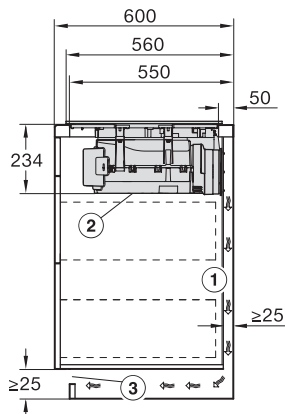

Vestavná výška se svorkovnicí v mm	238
Vnitřní rozměr výřezu v mm (šířka) při instalaci se zapuštěním do pracovní desky	780
Vnitřní rozměr výřezu v mm (hloubka) při instalaci se zapuštěním do pracovní desky	500
Hmotnost v kg	20
Vnější rozměr výřezu v mm (šířka) při instalaci se zapuštěním do pracovní desky	804
Vnější rozměr výřezu v mm (hloubka) při instalaci se zapuštěním do pracovní desky	524
Celkový příkon v kW	7,50
Napětí ve V	230
Frekvence v Hz	50-60
Délka elektrického přívodního kabelu v m	1,6
<b>Dodávané příslušenství</b>	
Připojovací kabel	Ano

KMDA7676FL, KMDA7876FL – Side view lying on top – Installation drawing

KMDA7676FL, KMDA7876FL – Side view lying on top+X – Installation drawing

KMDA7676FL, KMDA7876FL – Side view flush – Installation drawing

KMDA7676FL, KMDA7876FL – Side view flush+X – Installation drawing

KMDA7676FL, KMDA7876FL – Side view lying on top, Plug&Play – Installation drawing

KMDA7676FL, KMDA7876FL – Side view lying on top+X, Plug&Play – Installation drawing