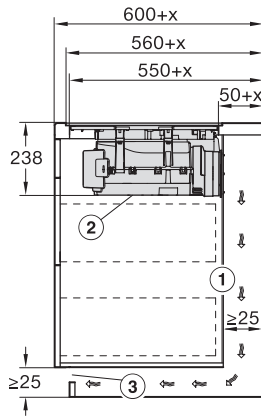

KMDA 7676 FL-A BlackPerfection

Indukční varná deska s integrovaným odsavačem par se dvěma extra velkými varnými oblastmi PowerFlex XL pro odtahový provoz

KMDA7676FL, KMDA7876FL – Side view flush+X, Plug&Play – Installation drawing