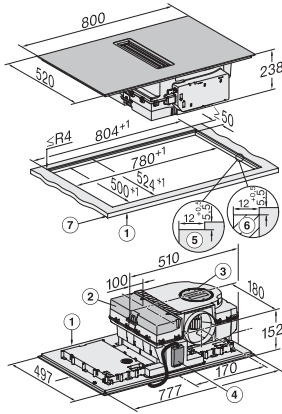

Vestavná výška se svorkovnicí v mm	238
Vnitřní rozměr výřezu v mm (šířka) při instalaci se zapuštěním do pracovní desky	780
Vnitřní rozměr výřezu v mm (hloubka) při instalaci se zapuštěním do pracovní desky	500
Hmotnost v kg	20
Vnější rozměr výřezu v mm (šířka) při instalaci se zapuštěním do pracovní desky	804
Vnější rozměr výřezu v mm (hloubka) při instalaci se zapuštěním do pracovní desky	524
Celkový příkon v kW	7,50
Napětí ve V	230
Frekvence v Hz	50-60
Délka elektrického přívodního kabelu v m	1,6
<b>Dodávané příslušenství</b>	
Připojovací kabel	Ano

## KMDA 7676 FL-A BlackPerfection

Indukční varná deska s integrovaným odsavačem par

se dvěma extra velkými varnými oblastmi PowerFlex XL pro odtahový provoz

KMDA7676FL, KMDA7876FL – Installation drawing

KMDA7676FL, KMDA7876FL – flush – Installation drawing

KMDA7676FL, KMDA7876FL – Side view lying on top – Installation drawing

KMDA7676FL, KMDA7876FL – Side view lying on top+X – Installation drawing

KMDA7676FL, KMDA7876FL – Side view flush – Installation drawing