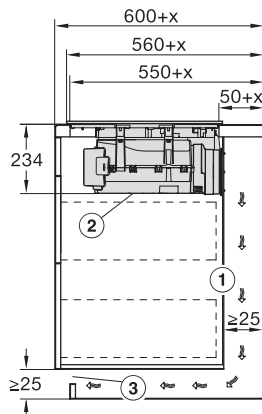

Vestavná výška se svorkovnicí v mm	238
Vnitřní rozměr výřezu v mm (šířka) při instalaci se zapuštěním do pracovní desky	780
Vnitřní rozměr výřezu v mm (hloubka) při instalaci se zapuštěním do pracovní desky	500
Hmotnost v kg	20
Vnější rozměr výřezu v mm (šířka) při instalaci se zapuštěním do pracovní desky	804
Vnější rozměr výřezu v mm (hloubka) při instalaci se zapuštěním do pracovní desky	524
Celkový příkon v kW	7,50
Napětí ve V	230
Frekvence v Hz	50-60
Délka elektrického přívodního kabelu v m	1,6
<b>Dodávané příslušenství</b>	
Připojovací kabel	Ano

KMDA7676FL, KMDA7876FL – Side view lying on top – Installation drawing

KMDA7676FL, KMDA7876FL – Side view lying on top+X – Installation drawing

KMDA7676FL, KMDA7876FL – Side view flush – Installation drawing

KMDA7676FL, KMDA7876FL – Side view flush+X – Installation drawing

KMDA7676FL, KMDA7876FL – Side view lying on top, Plug&Play – Installation drawing

KMDA7676FL, KMDA7876FL – Side view lying on top+X, Plug&Play – Installation drawing