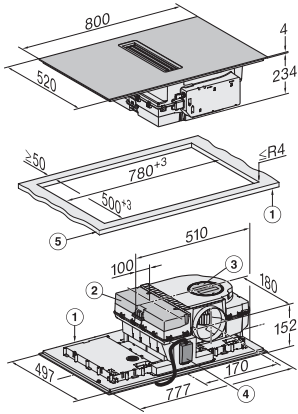

KMDA 7676 FL-A BlackPerfection

Indukční varná deska s integrovaným odsavačem par

se dvěma extra velkými varnými oblastmi PowerFlex XL pro odtahový provoz

KMDA7676FL, KMDA7876FL – Installation drawing