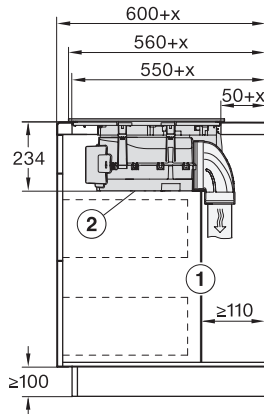

Vestavná výška se svorkovnicí v mm	238
Vnitřní rozměr výřezu v mm (šířka) při instalaci se zapuštěním do pracovní desky	780
Vnitřní rozměr výřezu v mm (hloubka) při instalaci se zapuštěním do pracovní desky	500
Hmotnost v kg	20
Vnější rozměr výřezu v mm (šířka) při instalaci se zapuštěním do pracovní desky	804
Vnější rozměr výřezu v mm (hloubka) při instalaci se zapuštěním do pracovní desky	524
Celkový příkon v kW	7,50
Napětí ve V	230
Frekvence v Hz	50-60
Délka elektrického přívodního kabelu v m	1,6
<b>Dodávané příslušenství</b>	
Připojovací kabel	Ano

## KMDA 7676 FL-A BlackPerfection

Indukční varná deska s integrovaným odsavačem par

se dvěma extra velkými varnými oblastmi PowerFlex XL pro odtahový provoz

KMDA7676FL, KMDA7876FL – Installation drawing

KMDA7676FL, KMDA7876FL – flush – Installation drawing

KMDA7676FL, KMDA7876FL – Side view lying on top – Installation drawing

KMDA7676FL, KMDA7876FL – Side view lying on top+X – Installation drawing

KMDA7676FL, KMDA7876FL – Side view flush – Installation drawing

KMDA7676FL, KMDA7876FL – Side view flush+X – Installation drawing

KMDA7676FL, KMDA7876FL – Side view lying on top, Plug&Play – Installation drawing

KMDA7676FL, KMDA7876FL – Side view lying on top+X, Plug&Play – Installation drawing