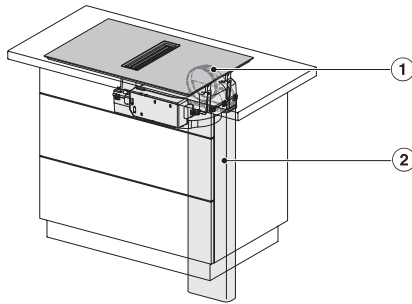

KMDA 7676 FL-A BlackPerfection

Indukční varná deska s integrovaným odsavačem par se dvěma extra velkými varnými oblastmi PowerFlex XL pro odtahový provoz

KMDA7676FL, KMDA7876FL – Installation variant 11 Exhaust air – drawing

KMDA7676FL, KMDA7876FL – Installation variant 12 Exhaust air – drawing

KMDA7676FL/FR, KMDA7876FL/FR, Exhaust air (Installation drawing)