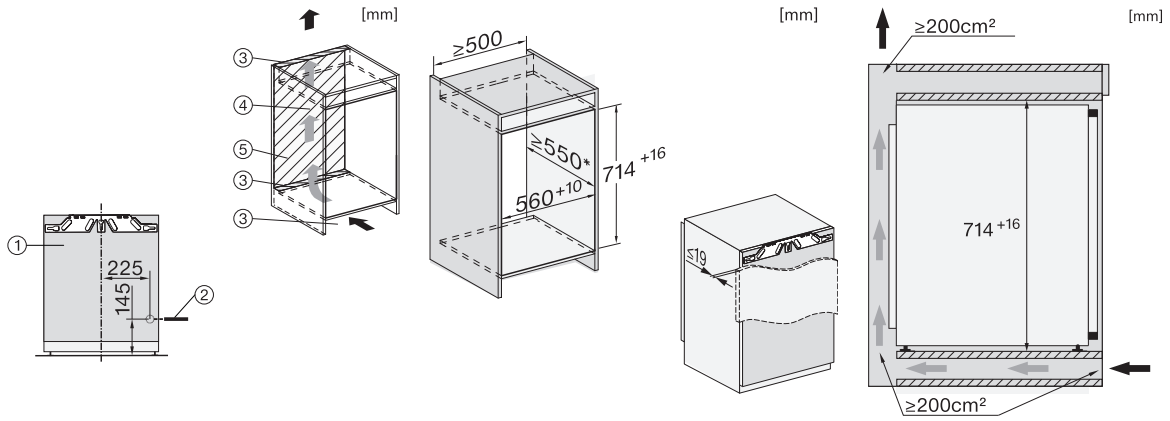

FNS 7040 B

Vestavná mraznička

s funkcí NoFrost a třemi mrazicími zásuvkami pro maximální komfort

FNS7040E, FNS7040B, FNS7040C, FNS7040D,
installation (*footnote) (installation drawings)

FNS7040E, FNS7040B, FNS7040C, FNS7040D, built-in
(*footnote) (installation drawings)

FNS7040E, FNS7040B, FNS7040C, FNS7040D, side view
(installation drawings)