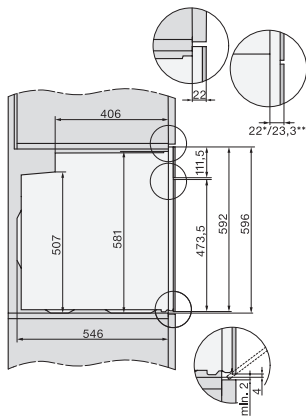

side view H7000 XL, installation drawings