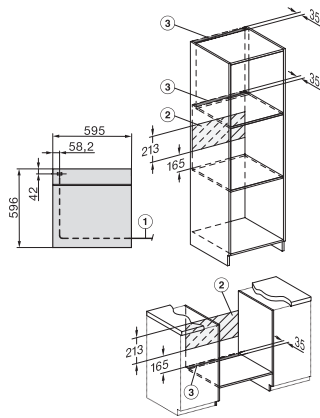

H 2861-1 B 125 Edition

Pečicí trouba

v kombinovatelném designu s funkcí AirFry, síťovým propojením a PerfectClean.

EAN: 4002516769965 / Číslo materiálu: 12432430 / Číslo starého materiálu: 22286194D

Bezpečnostní vypínání	•
Zablokování zprovoznění	•
Technické údaje	
Objem ohřevného prostoru v l	76
Počet úrovní zasunutí	5
Počet úrovní zasunutí, ohřevný prostor 1	5
Počet úrovní zasunutí, ohřevný prostor 2	5
Označení úrovní zasunutí	•
Osvětlení ohřevného prostoru	1x halogenové
Teploty ve °C	30–300
Minimální teploty ve °C	30
Maximální teploty ve °C	300
Minimální šířka výklenku v mm	560
Maximální šířka výklenku v mm	568
Minimální výška výklenku v mm	590
Maximální výška výklenku v mm	595
Hloubka výklenku v mm	550
Šířka přístroje v mm	595
Výška přístroje v mm	596
Hloubka přístroje v mm	569
Hmotnost v kg	42,0
Celkový příkon v kW	3,50
Napětí ve V	220-240
Frekvence v Hz	50
Jištění v A	16
Počet fází	1
Připojovací kabel se zástrčkou	•
Délka elektrického přívodního kabelu v m	1,50
Výměna svítidel	Zákazník
Dodávané příslušenství	
Pečicí plech s úpravou PerfectClean HBB 71	1
Děrovaný pečicí plech AirFry Gourmet s úpravou PerfectClean HBBL 71	1
Univerzální plech s úpravou PerfectClean HUBB 71	1
Pečicí rošt	1
Výsuvné pojezdy FlexiClip HFC 70-C (pár)	1
Vyjímatelné postranní mřížky (pár)	1
Voucher na grilovací a pečicí plech s úpravou PerfectClean HGBB71	1
Dostupné jazyky displeje	
Dostupné jazyky displeje díky funkci MultiLingua	bahasa malaysia, dansk, deutsch, english, español, français, hrvatski, italiano, magyar, nederlands, norsk, polski, portugués, русский, română, slovenčina, slovenščina, srpski, suomi, svenska, türkçe, українська, čeština, ελληνικά, , , , ,

H 2861-1 B 125 Edition

Pečicí trouba

v kombinovatelném designu s funkcí AirFry, síťovým propojením a PerfectClean.

installation H7000 XL, installation drawing

side view H7000 XL, installation drawings

built-in H7000 XL, installation drawing