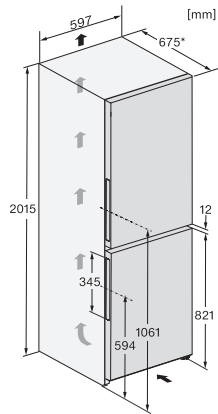

KFN 4397 CD 125 Edition

Volně stojící chladnička s mrazničkou

s PerfectFresh Pro a NoFrost pro delší čerstvost a navíc s vyšším komfortem.

KFN4395DD, KFN4395CD, KFN4397CD, installation sketch (footnote*) (installation drawings)