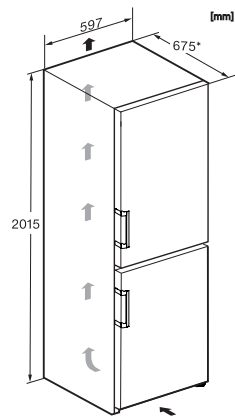

KFN 4799 AD 125 Gala Ed

Volně stojící chladnička s mrazničkou

s PerfectFresh Pro a NoFrost pro delší čerstvost a navíc s vyšším komfortem.

KFN4797DD, KFN4797CD, KFN4799DDE, KFN4795DD, KFN4795AD, KFN4795CD, KFN4795BD, installation sketch (footnote*)