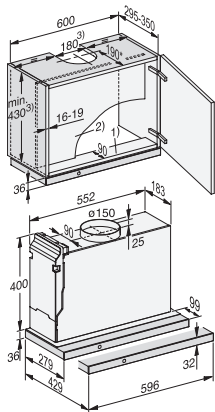

DAS 4631 125 Edition
Vestavný panelový odsávač par
s intuitivním ovládáním SmartControl

DAS4630, DAS4631, Installation drawings