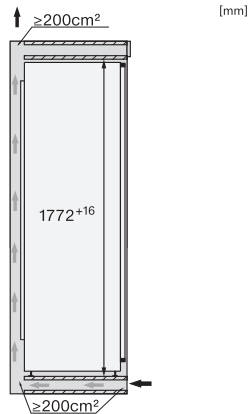

K7733E, K7763E, K7732E, K7734F, K7764E, K7743E, K7744E, K7773D, K7774D, side view (installation drawings)