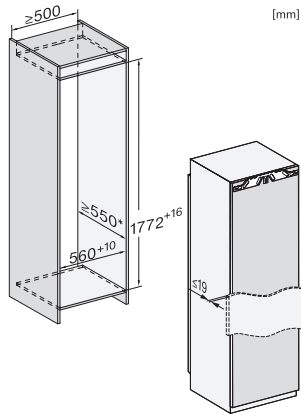

FNS 7774 D

Vestavná mraznička

– NoFrost a 8 mrazicích zásuvek na teleskopických výsuvkách pro maximum komfortu.

K7733E, K7763E, K7732D, K7732E, K7734F, K7764E, K7743E, K7744E, K7773D, K7774D, built-in (footnote*) (drawings)