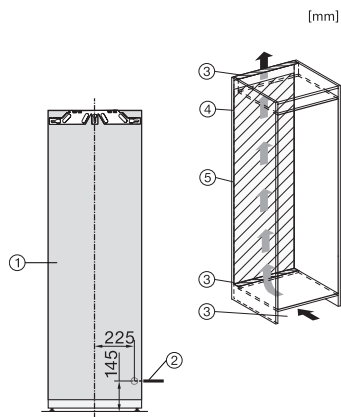

K 7777 C

Vestavná chladnička

s FlexiLight2.0, PerfectFresh Active – aktivní zvlhčování pro ideální čerstvost.

K7733E, K7763E, K7732E, K7734F, K7764E, K7743E, K7744E, K7773D, K7774D (footnote*) (installation drawings)