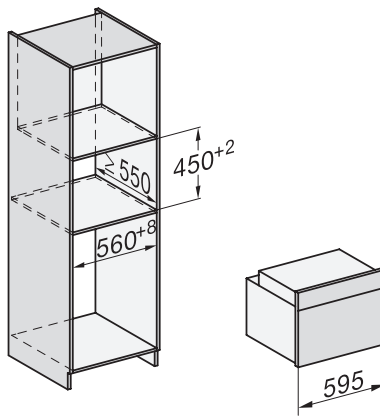

Hloubka výklenku v mm	550
Šířka přístroje v mm	595
Výška přístroje v mm	456
Hloubka přístroje v mm	568
Hmotnost v kg	38,0
Celkový příkon v kW	3,20
Napětí ve V	220-240
Frekvence v Hz	50
Jištění v A	16
Počet fází	1
Připojovací kabel se zástrčkou	•
Délka elektrického přívodního kabelu v m	1,50
Výměna svítidel	Zákaznický servis

## H 7840 BPX 125 Gala Ed

Kompaktní pečicí trouba bez rukojeti

v perfektně kombinovatelném designu s pokrmovým teploměrem a BrillantLight.

side view H7000 M, installation drawings

built-in H7000 M, installation drawing