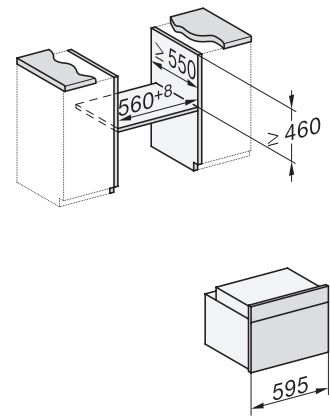

Hloubka výklenku v mm	550
Šířka přístroje v mm	595
Výška přístroje v mm	456
Hloubka přístroje v mm	568
Hmotnost v kg	38,0
Celkový příkon v kW	3,20
Napětí ve V	220-240
Frekvence v Hz	50
Jištění v A	16
Počet fází	1
Připojovací kabel se zástrčkou	•
Délka elektrického přívodního kabelu v m	1,50
Výměna svítidel	Zákaznický servis

## H 7840 BPX 125 Gala Ed

Kompaktní pečicí trouba bez rukojeti

v perfektně kombinovatelném designu s pokrmovým teploměrem a BrillantLight.

side view H7000 M, installation drawings

built-in H7000 M, installation drawing

built-in H7000 M build-under, installation drawing

Installation H7000 M, installation drawing

side view H7000 M build-under, installation drawings