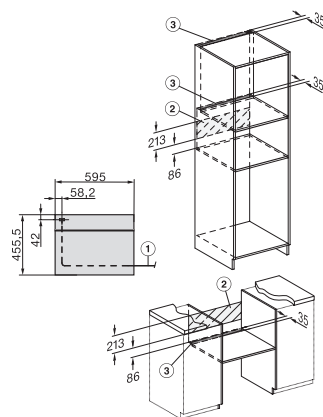

Hloubka výklenku v mm	550
Šířka přístroje v mm	595
Výška přístroje v mm	456
Hloubka přístroje v mm	568
Hmotnost v kg	38,0
Celkový příkon v kW	3,20
Napětí ve V	220-240
Frekvence v Hz	50
Jištění v A	16
Počet fází	1
Připojovací kabel se zástrčkou	•
Délka elektrického přívodního kabelu v m	1,50
Výměna svítidel	Zákaznický servis

## H 7840 BPX 125 Gala Ed

Kompaktní pečicí trouba bez rukojeti

v perfektně kombinovatelném designu s pokrmovým teploměrem a BrillantLight.

side view H7000 M, installation drawings

built-in H7000 M, installation drawing

built-in H7000 M build-under, installation drawing

Installation H7000 M, installation drawing

side view H7000 M build-under, installation drawings