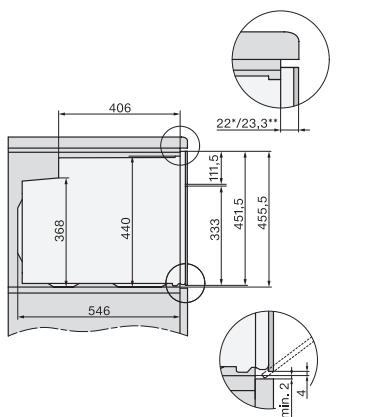

Hloubka výklenku v mm	550
Šířka přístroje v mm	595
Výška přístroje v mm	456
Hloubka přístroje v mm	568
Hmotnost v kg	38,0
Celkový příkon v kW	3,20
Napětí ve V	220-240
Frekvence v Hz	50
Jištění v A	16
Počet fází	1
Připojovací kabel se zástrčkou	•
Délka elektrického přívodního kabelu v m	1,50
Výměna svítidel	Zákaznický servis

## H 7840 BPX 125 Gala Ed

Kompaktní pečicí trouba bez rukojeti

v perfektně kombinovatelném designu s pokrmovým teploměrem a BrillantLight.

side view H7000 M, installation drawings

built-in H7000 M, installation drawing

built-in H7000 M build-under, installation drawing

Installation H7000 M, installation drawing

side view H7000 M build-under, installation drawings