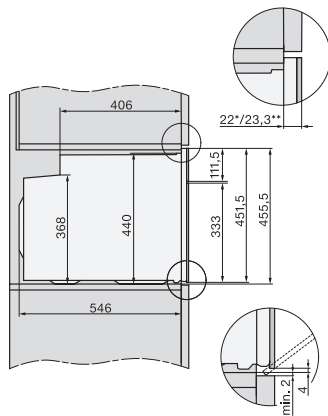

Hloubka výklenku v mm	550
Šířka přístroje v mm	595
Výška přístroje v mm	456
Hloubka přístroje v mm	568
Hmotnost v kg	38,0
Celkový příkon v kW	3,20
Napětí ve V	220-240
Frekvence v Hz	50
Jištění v A	16
Počet fází	1
Připojovací kabel se zástrčkou	•
Délka elektrického přívodního kabelu v m	1,50
Výměna svítidel	Zákaznický servis

## H 7840 BPX 125 Gala Ed

Kompaktní pečicí trouba bez rukojeti

v perfektně kombinovatelném designu s pokrmovým teploměrem a BrillantLight.

side view H7000 M, installation drawings

built-in H7000 M, installation drawing

built-in H7000 M build-under, installation drawing

Installation H7000 M, installation drawing

side view H7000 M build-under, installation drawings