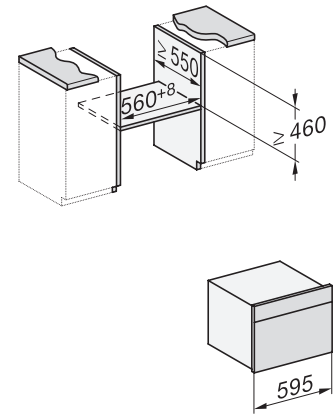

## H 7440 BMX 125 Gala Ed

Kompaktní pečicí trouba s mikrovlnou bez rukojeti  
s automatickými programy a kombinovanými provozními způsoby

side view H7000 BM, installation drawings

built-in H7000 BM, installation drawing