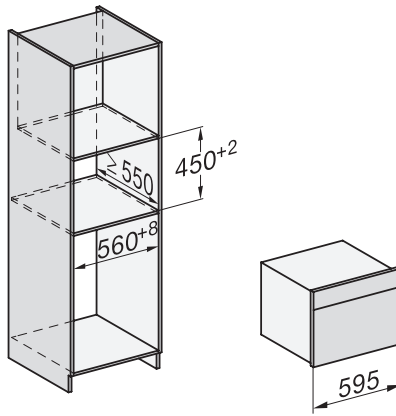

## H 7440 BMX 125 Gala Ed

Kompaktní pečicí trouba s mikrovlnou bez rukojeti  
s automatickými programy a kombinovanými provozními způsoby

side view H7000 BM, installation drawings

built-in H7000 BM, installation drawing