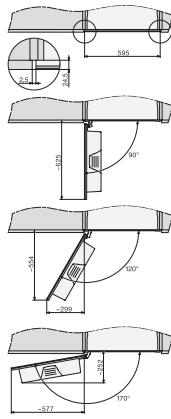

CVA 7845 125 Gala Ed

Vestavný kávovar s DirectWater

v kombinovatelném designu s CoffeeSelect a AutoDescale pro ty nejvyšší nároky.

CVA7000, side view (*footnote) (installation drawing)

CVA7000, top view (installation drawings)