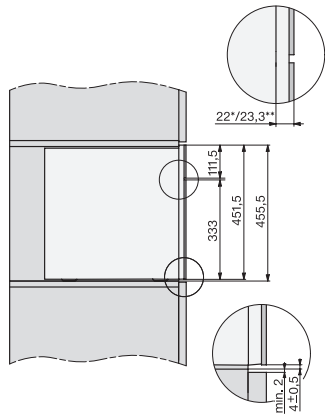

CVA 7845 125 Gala Ed

Vestavný kávovar s DirectWater

v kombinovatelném designu s CoffeeSelect a AutoDescale pro ty nejvyšší nároky.

CVA7000, side view (*footnote) (installation drawing)