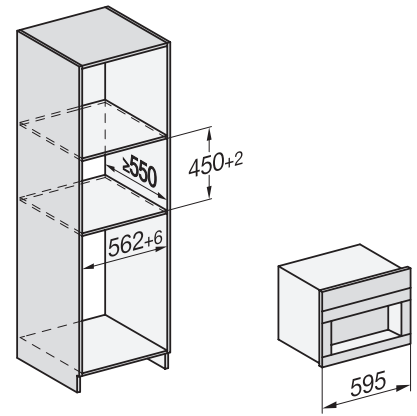

CVA 7845 125 Gala Ed

Vestavný kávovar s DirectWater

v kombinovatelném designu s CoffeeSelect a AutoDescale pro ty nejvyšší nároky.

CVA7000, side view (*footnote) (installation drawing)

CVA7000, top view (installation drawings)