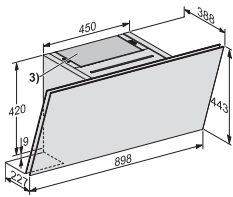

DAH 2960 Escala

Nástěnný odsávač par

s Con@ctivity a chytrým dotykovým ovládáním pro pohodlnou obsluhu

DAH2960 Installation drawings