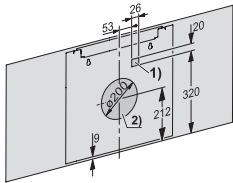

DAH 2960 Escala

Nástěnný odsávač par

s Con@ctivity a chytrým dotykovým ovládáním pro pohodlnou obsluhu

DAH2960 Installation drawings