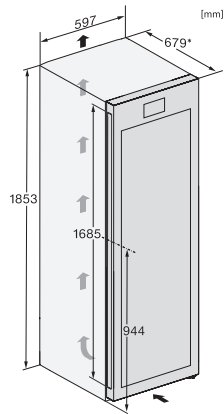

KWTS 4785 F 125 Gala Ed

Volně stojící vinotéka

s rošty PresenterFrame, dvěma samostatnými teplotními zónami a ActiveHumidity.

KWTS4785F obsw, Rioja, installation sketch (footnote*)
(installation drawings)