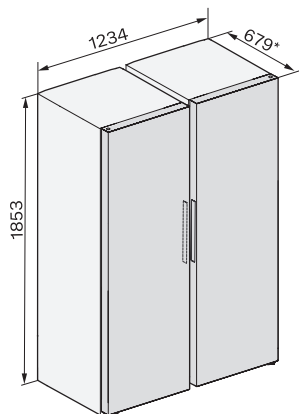

KWTS4785F, KS4887DD, KWTS4785F, KS4383ED,
KWTS4785F, KWNS4784DE, KWNS4784DE,
KS4887DD, installation sketch (*footnote)