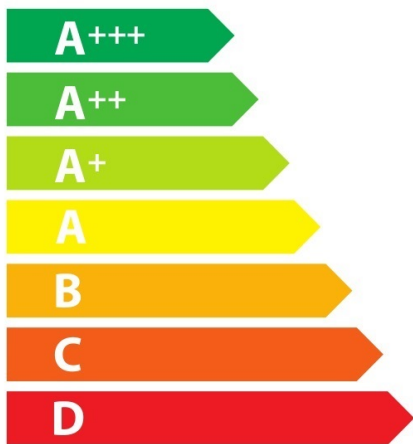

ENERG

енергия · ενέργεια

Miele || H 7364 BP

76_L

1,10 kWh/cycle*

0,71 kWh/cycle*

* цикъл · cyklus · portion · zyklus · πρόγραμμα · ciclo · tsükkel · ohjelma · ciklus ciklas · cikls · ģiklu · cyclus · cykl · ciclu · program · cykel