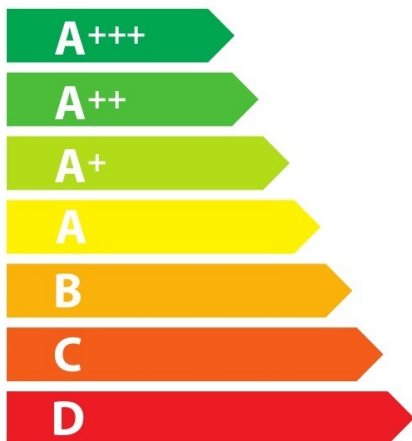

ENERG

енергия · ενέργεια

Miele || H 7264 B

76_L

1,05 kWh/cycle*

0,71 kWh/cycle*

* цикъл · cyklus · portion · zyklus · πρόγραμμα · ciclo · tsükkel · ohjelma · ciklus ciklas · cikls · ģiklu · cyclus · cykl · ciclu · program · cykel