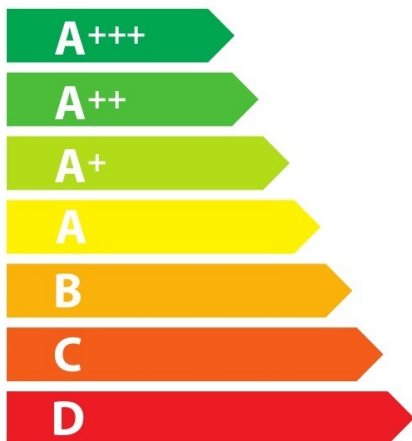

# ENERG

енергия · ενέργεια

**Miele** || H 7262-1 B

**76<sub>L</sub>**

**1,05** kWh/cycle\*

**0,71** kWh/cycle\*

\* цикъл · cyklus · portion · zyklus · πρόγραμμα · ciclo · tsükkel · ohjelma · ciklus ciklas · cikls · ģiklu · cyclus · cykl · ciclu · program · cykel