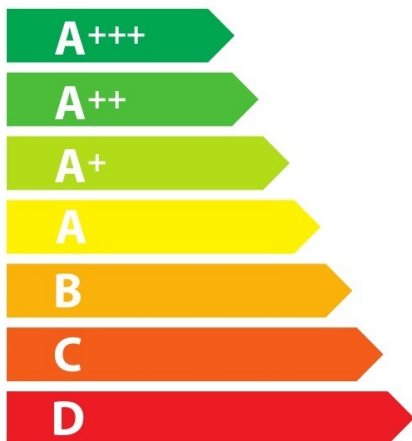

ENERG

енергия · ενέργεια

Miele || H 2860 BP

76_L

1,10 kWh/cycle*

0,71 kWh/cycle*

* цикъл · cyklus · portion · zyklus · πρόγραμμα · ciclo · tsükkel · ohjelma · ciklus ciklas · cikls · ģiklu · cyclus · cykl · ciclu · program · cykel