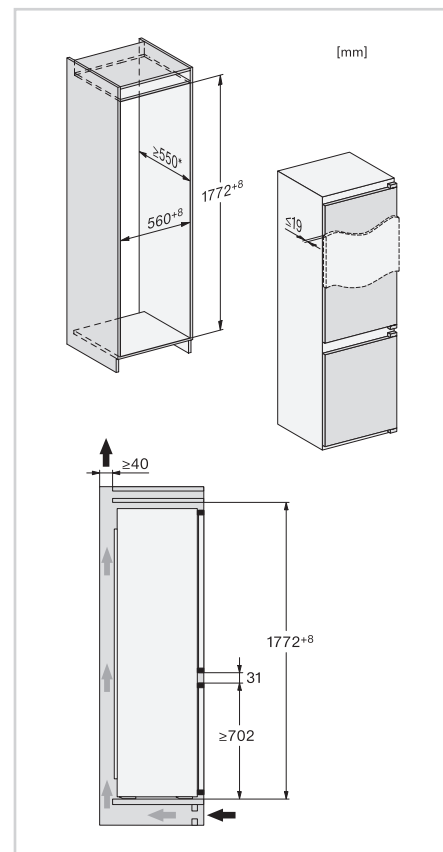

Vestavná chladnička s mrazničkou KD 7724 E Active

Typ / Prodejní označení	KD 7724 E
Kategorie přístroje	
Kombinace chladničky s mrazničkou	•
Provedení	
Vestavný přístroj	•
Závěs dvířek	vpravo, měnitelný
Dotykové ovládání	TouchControl
Komfortní vybavení	
ComfortFrost	•
DuplexCool	•
VarioRoom	•
LED osvětlení	•
Počet teplotních zón	2
Superchlazení, supermražení	•
Chladicí část	
Počet odkládacích ploch	4
Držák na láhve z pochromovaného kovu	•
Počet přihrádek na čerstvé potraviny	1
Počet polic na konzervy ve dvířkách	2
Police na láhve ve dvířkách	1
Police ve dvířkách	3
Mrazicí část	
Počet mrazicích zásuvek	3
Hospodárnost a trvalá udržitelnost	
Třída energetické účinnosti	E
Roční spotřeba energie v kWh	229
Spotřeba el. energie za 24 hod. v kWh	0,627
Bezpečnost	
Akustický alarm při otevřených dvířkách	•
Technické údaje	
Šířka výklenku v mm	560–568
Výška výklenku v mm	1 772–1 780
Hloubka výklenku v mm	550
Šířka přístroje v mm	541
Výška přístroje v mm	1 772
Hloubka přístroje v mm	548
Váha v kg	53,4
Upevnění dvířek	pevná dvířka
Klimatická třída	SN-ST
Objem chladicí části v l	183
4hvězdičková mrazicí zóna v l	84
Celkový objem v l	267
Dodávané příslušenství	
Přihrádka na vejčka	•
Miska na led	•
Doporučená prodejní cena	27 990 Kč