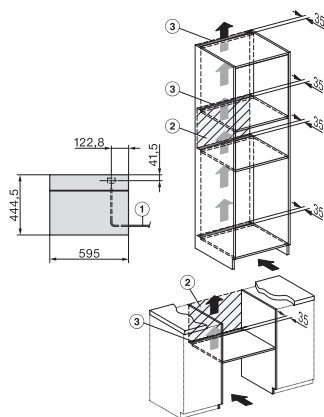

ESW7x20, DGC7x4xHCPro, DGC7x4xHCXPro installation drawings

ESW7x20, DG7xxx, DGM7xxx installation drawings

ESW7x10, DGC7x4xHCPro, DGC7x4xHCXPro, installation drawings

ESW7x10, EVS7010, DG7x4x, DGM7x4x installation drawings

DG7xxx, DGM7xxx, installation drawings

DG7x4x, DGM7x4x, DGC7x4x, DGC7x4xX, DGC7x4xHCPro, DGC7x4xHCXPro installation drawings

DG7xxx, DGM7xxx, installation drawings

DG7x4x, DGM7x4x, installation drawings

DG 7440

Vestavná parní trouba

pro zdravé vaření s automat. programy, síťovým propojením a přípravou sous-vide.

DG7x4x, DGM7x4x, DG7x4x-55, DGM7x4x-55, installation drawings

DG2740, DG2840, DG7140, DG7240, DG7440 - installation drawing