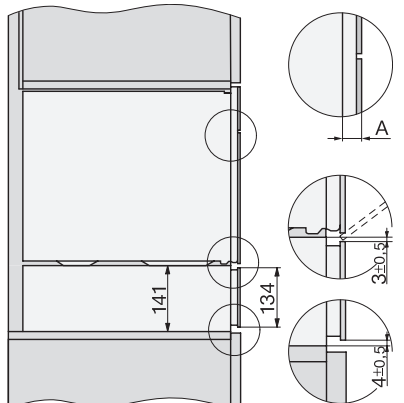

ESW7x10, EVS7010, DG7x4x, DGM7x4x installation drawings