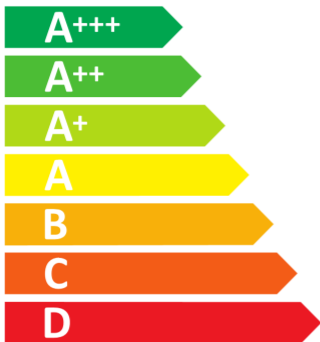

ENERG

енергия · ενεργεια

Miele

H 7840 BP

49 L

0.90 kWh/cycle*

0.61 kWh/cycle*

* цикъл · cyklus · portion · zklus · πρόγραμμα · ciclo · tsükkel · ohjelma · ciklus ciklas · cikls · čiklu · cyclus · cykl · ciclu · program · cykel