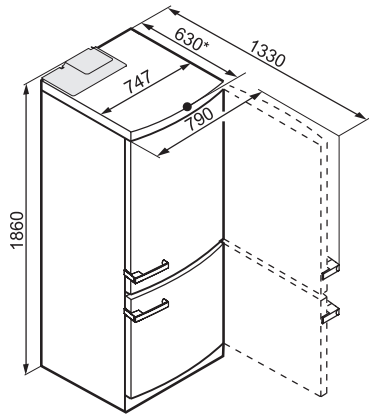

KFN 15842 D edt/cs

Volně stojící chladnička s mrazničkou

v šíři 75 cm pro obzvláště velký skladovací prostor.

EAN: 4002515887523 / Číslo materiálu: 10721480 / Číslo starého materiálu: 38158420EU1

Maximální šířka výklenku v mm	762
Minimální výška výklenku v mm	1873
Maximální výška výklenku v mm	1873
Hloubka výklenku v mm	610
Šířka přístroje v mm	747
Výška přístroje v mm	1859
Hloubka přístroje v mm	630
Hmotnost v kg	104,0
Klimatická třída	SN-T
Chladicí zóna v l	332
4hvězdičková mrazicí zóna v l	89
Celkový užitečný objem v l	420
Doba skladování při poruše v h	12
Kapacita mražení v kg/24 h	10,00
Třída hlučnosti (A–D)	D
Hlučnost v dB(A) re 1 pW	42
Spotřeba energie v miliampérech (mA)	1500
Napětí ve V	220-240
Jištění v A	10
Počet fází	1
Frekvence v Hz	50
Délka elektrického přívodního kabelu v m	2,4
<b>Dodávané příslušenství</b>	
Dóza na máslo	•
Příhrádka na vejce	•
Akumulátory chladu	•
Miska na led	•

KFN 15842 D edt/cs

Volně stojící chladnička s mrazničkou  
v šíři 75 cm pro obzvláště velký skladovací prostor.

KFN14842SDed/cs-1 (installation drawings) (\*footnote)